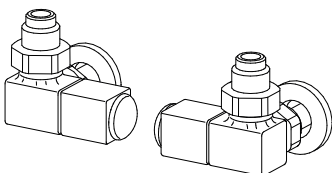

Di serie attacchi EG verticali
A richiesta attacchi laterali Art. AS 67,40€

FISSAGGI

Mensole comprese

ORDINE

Indicare: modello se semplice o con lamelle, altezza e larghezza; in cm; attacco e colore es.: SPLV 49/49-180, EG ø1/2", BR 0004

VALVOLE CONSIGLIATE

KIT VALVOLE CROMO COMPRENDE:

- n°2 Valvole con codoli
- n°2 Raccordi (per multistrato ø16 e rame ø12,14)
- n°2 Rosette tonde

A richiesta: Copritubo inox lucido da dividere su misura Art. CA18 10,00€