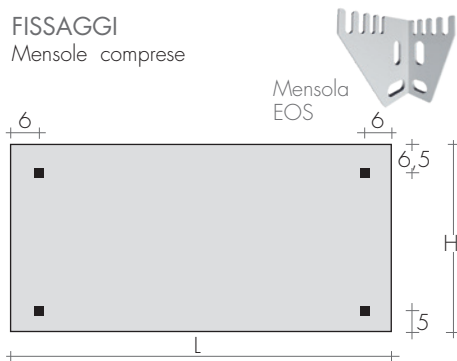

Δt diversi da 50K: consultare Dati tecnici Brem

ESECUZIONI DI SERIE

Colore bianco sablé - Mensole bianche EOS
Valvola di sfiato ø 1/8" - Tolleranze ± 3mm
PRESSIONE MASSIMA D'ESERCIZIO 6 BAR

ESECUZIONI A RICHIESTA

Verniciatura in una tinta della tabella colori
Brem +15/25%
Esecuzioni con misure mod. SUIT a richiesta

ATTACCHI DI SERIE

EG ø 1/2"
Attacchi AC o BD (supplemento)
Attacchi speciali, pag. 286

INTERASSE ALLACCIAMENTI

Di serie attacchi EG verticali
A richiesta attacchi laterali Art. AS 67,40€

FISSAGGI

Mensole comprese

ORDINE

Indicare: modello se semplice o con lamelle, altezza e larghezza; in cm; attacco e colore es.: SPLV 49/49-180, EG ø1/2", BR 0004