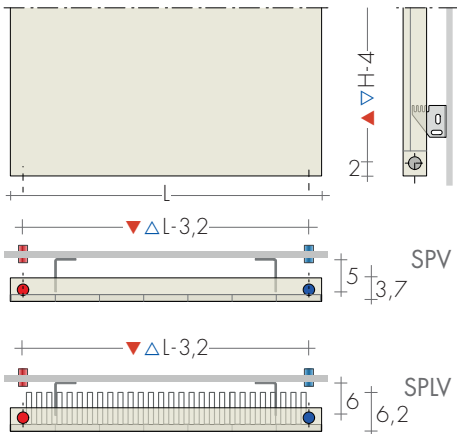

Δt diversi da 50K: consultare Dati tecnici Brem

ESECUZIONI DI SERIE

Colore bianco sablé - Mensole bianche EOS
Valvola di sfiato ø 1/8" - Tolleranze ± 3mm
PRESSIONE MASSIMA D'ESERCIZIO 6 BAR

ESECUZIONI A RICHIESTA

Verniciatura in una tinta della tabella colori
Brem +15/25%
Esecuzioni con misure mod. SUIT a richiesta

ATTACCHI DI SERIE

EG ø 1/2"
Attacchi AC o BD (supplemento)
Attacchi speciali, pag. 286

INTERASSE ALLACCIAMENTI

Di serie attacchi EG verticali
A richiesta attacchi laterali Art. AS 67,40€

FISSAGGI

Mensole comprese

ORDINE

Indicare: modello se semplice o con lamelle, altezza e larghezza; in cm; attacco e colore es.: SPLV 49/49-180, EG ø1/2", BR 0004